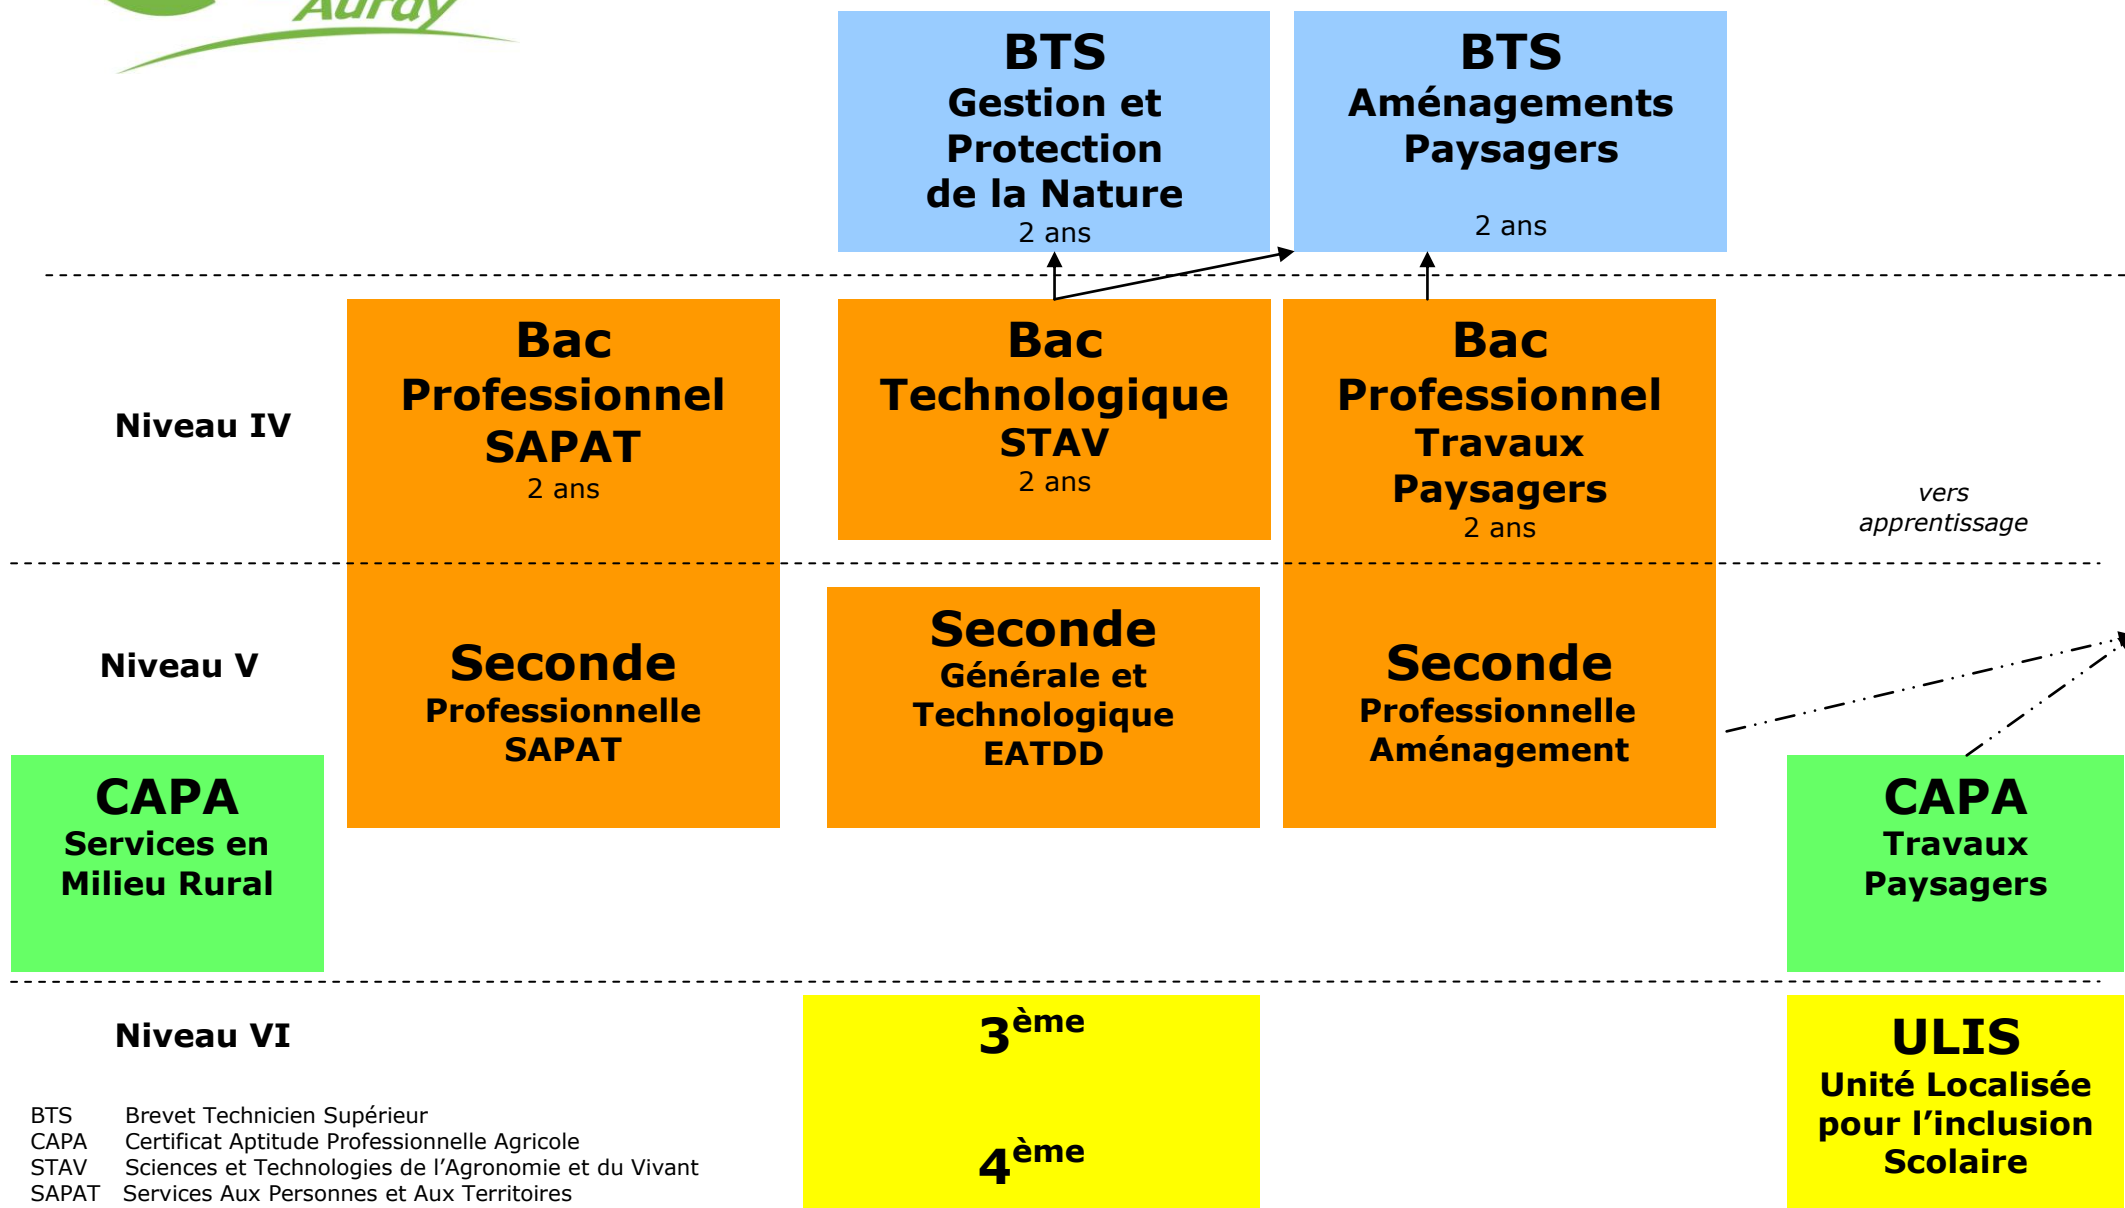

# Formation Initiale

BTS Brevet Technicien Supérieur  
 CAPA Certificat Aptitude Professionnelle Agricole  
 STAV Sciences et Technologies de l'Agronomie et du Vivant  
 SAPAT Services Aux Personnes et Aux Territoires  
 EATDD Ecoleiaie Aaronomie Territoire Développement Durable